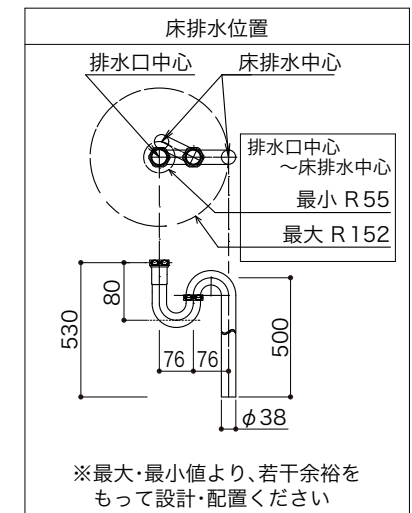

材 質：陶器製
 オーバーフロー：無し
 穴あけ寸法：580×450

※サイズには公差がございます。

(単位：mm)

商品名 洗面シンク・埋め込みタイプ		 プレイリーホームズ株式会社
品番	HCL-1150	
日付	2025-02-10	