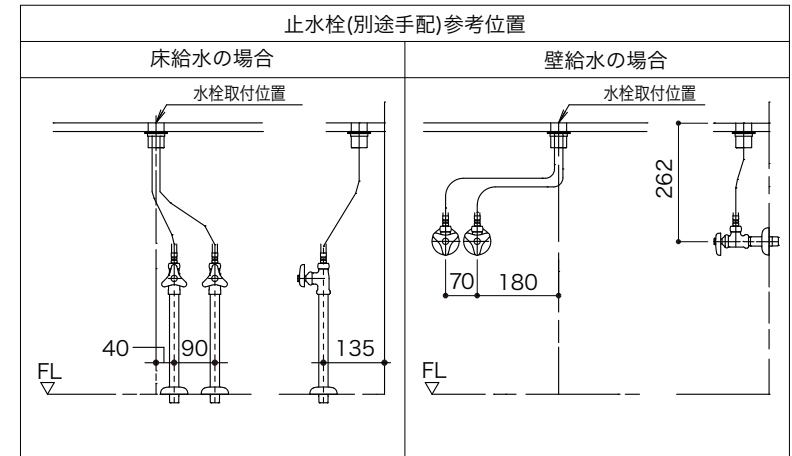

材 質：陶器製
 オーバーフロー：無し
 穴あけ寸法：580×450

※サイズには公差がございます。

(単位：mm)

商品名 洗面シンク・埋め込みタイプ		 プレイリーホームズ株式会社
品番	HCL-1150	
日付	2025-02-10	