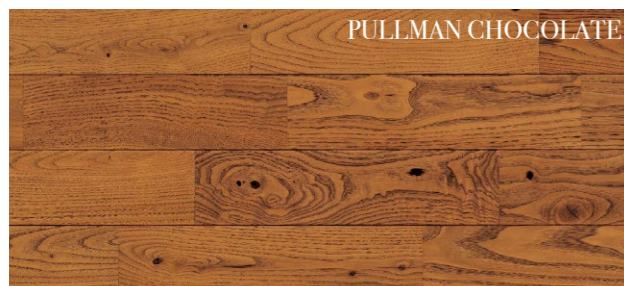

ISTANBUL COCONUT

イスタンブールココナツ

ラスティックグレード 春風オイル塗装(イスタンブールココナツ)

PHFL0628 ¥15,500/ケース ¥9,463/㎡ 定価変更

15×90×1,820mm ユニタイプ 10枚(1.638㎡)/ケース

PHFL0782 ¥16,500/ケース ¥10,791/㎡ 定価変更

15×120×1,820mm ユニタイプ 7枚(1.529㎡)/ケース

※節・色差・髓心・バテ補修があります。 ※サネ部分も着色塗装を施しています。
※塗料の品番は#712と#701です。