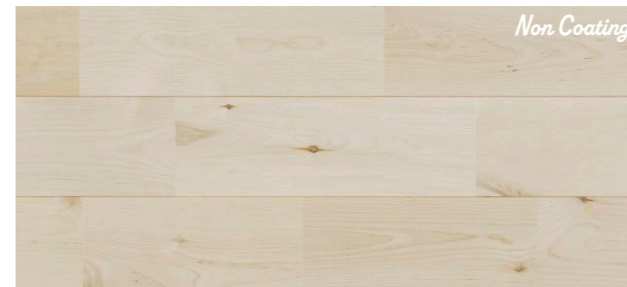

無塗装

キャラクターグレード 無塗装

PHFL1096 ¥14,500/ケース ¥9,483/㎡

15×120×1,820mm ユニタイプ 7枚(1.529㎡)/ケース

※かすり、若干の小節・色差があります。