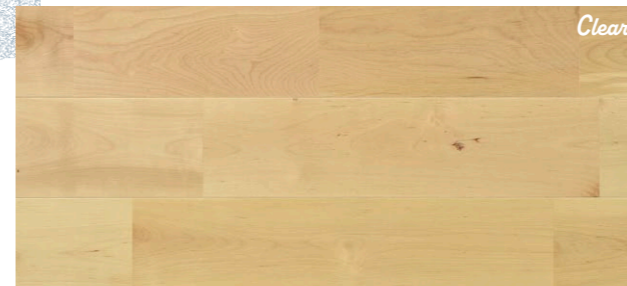

Non Coating

クリア

キャラクターグレード オスモイル塗装(クリア)

PHFL1069 ¥16,000/ケース ¥10,464/㎡

15×120×1,820mm ユニタイプ 7枚(1.529㎡)/ケース

※かすり、若干の小節・色差があります。
※塗料の品番は#3062です。#3362も同等品です。
※名古屋ショールームに展示しています。