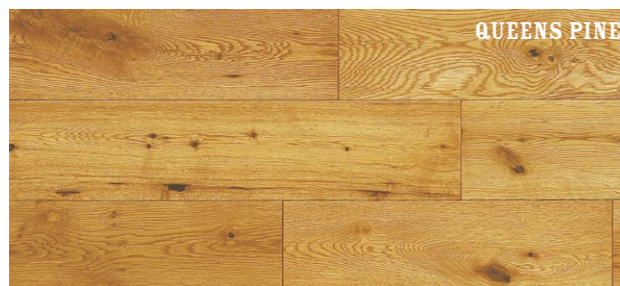

クイーンズパイン

ラステックグレード オスモオイル塗装(クイーンズパイン)

PHFL0705 ¥21,000/ケース ¥13,889/㎡

15×120×乱尺(mm) 1.512㎡/ケース

※長さ400~1,200mmの組み合わせで入ります。※節・色差(白太など)・入り皮・髓心・パテ補修があります。※サネ部分も着色塗装を施しています。※塗料の品番は#3123です。※名古屋ショールームに展示しています。