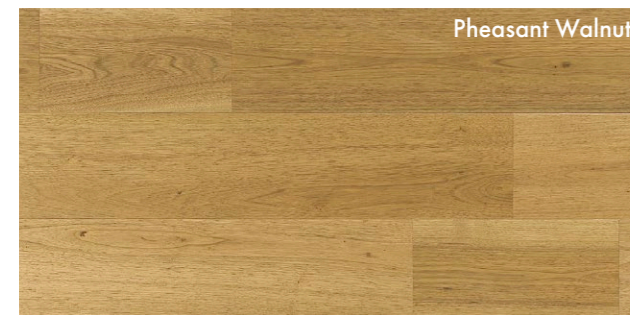

Millet Antique Fur

フェザントウォルナット

キャラクターグレード オスモイル塗装(フェザントウォルナット)

PHFL1296 ¥18,500/ケース ¥11,171/㎡

15×130×1,820mm ユニタイプ 7枚(1.656㎡)/ケース

※色差(白太など)・かすり、若干の節・髓心、まれに入り皮・バテ補修があります。
※塗料の品番は#3163です。
※名古屋ショールームに展示しています。