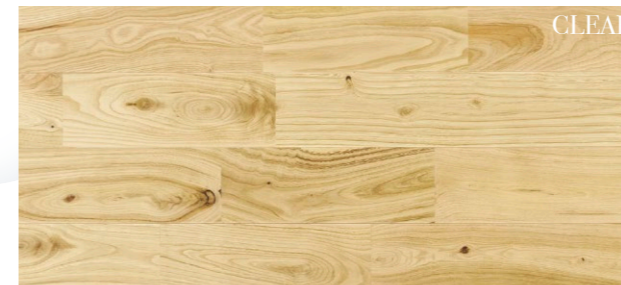

NON COATING

クリア

ラスティックグレード リポソイル塗装(クノスクリア)

PHFL1519 ¥15,500/ケース ¥9,463/㎡ 塗装・品番・定価変更

15×90×1,820mm ユニタイプ 10枚(1.638㎡)/ケース

PHFL1520 ¥16,500/ケース ¥10,791/㎡ 塗装・品番・定価変更

15×120×1,820mm ユニタイプ 7枚(1.529㎡)/ケース

※節・色差・髓心・バテ補修があります。
※名古屋ショールームに展示しています。