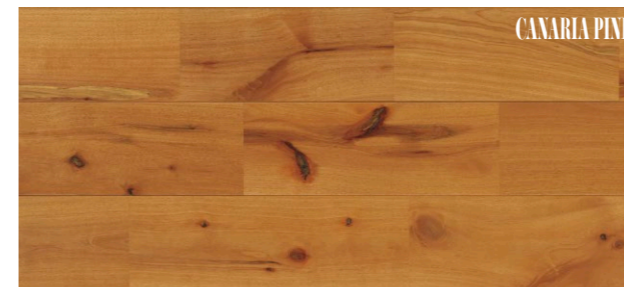

ラステックグレード オスモオイル塗装(カナリアパイン)

PHFL1420 ¥13,000/ケース ¥8,502/㎡ 新商品

15x120x1,820mm ユニタイプ 7枚(1.529㎡)/ケース

※節・髓心・色差・バテ補修が多くあります。 ※サネ部分も着色塗装を施しています。
※塗料の品番は#3123です。
※名古屋ショールームに展示しています。