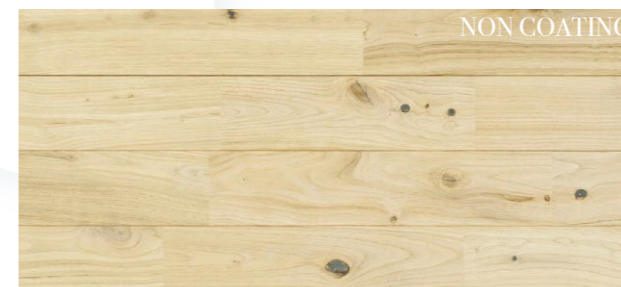

無塗装

ラスティックグレード 無塗装

PHFL0668 ¥15,000/ケース ¥9,158/㎡ 定価変更

15×90×1,820mm ユニタイプ 10枚(1.638㎡)/ケース

PHFL0781 ¥16,000/ケース ¥10,464/㎡ 定価変更

15×120×1,820mm ユニタイプ 7枚(1.529㎡)/ケース

※節・色差・髓心・バテ補修があります。