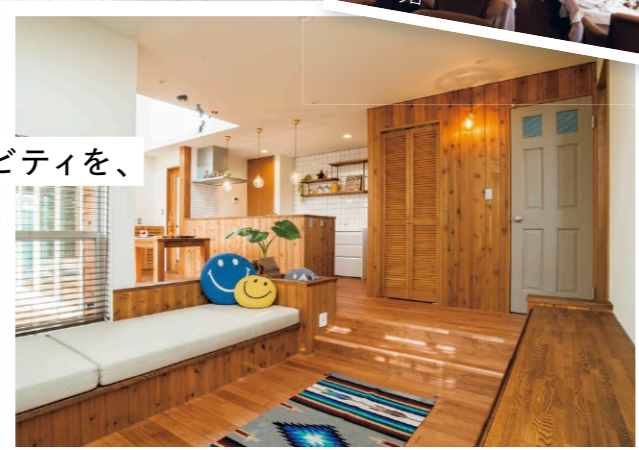

モノトーンカラーのモダンな家具や壁材の中に、
乱尺のオークのフローリングが溶け込んだ、
スタイリッシュで落ち着きある部屋。モダンと
自然、2つの要素が共存するくつろぎ空間。
ニューオーク/マンハッタンテラ

ラスティックな節とブルマンチョコレート色
仕上げのフローリングが、ナチュラル空間を
演出。ラグやクッションなど、カラフルな小物
のポイント使いが目を引く、個性あふれる
お部屋に。
オリエントチェスナット/
ブルマンチョコレート