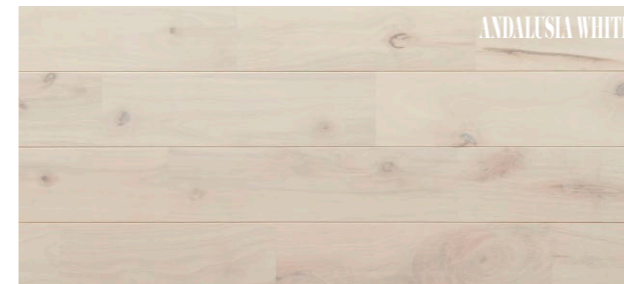

15×90×1,820mm ユニタイプ 10枚(1.638㎡)/ケース

※節・髓心・色差・バテ補修があります。※サネ部分も着色塗装を施しています。
 ※塗料の品番は#3123です。

ラステックグレード オスモオイル塗装(カナリアパイン)

PHFL1420 ¥13,000/ケース ¥8,502/㎡ 新商品

15x120x1,820mm ユニタイプ 7枚(1.529㎡)/ケース

※節・髓心・色差・バテ補修が多くあります。 ※サネ部分も着色塗装を施しています。
 ※塗料の品番は#3123です。
 ※名古屋ショールームに展示しています。