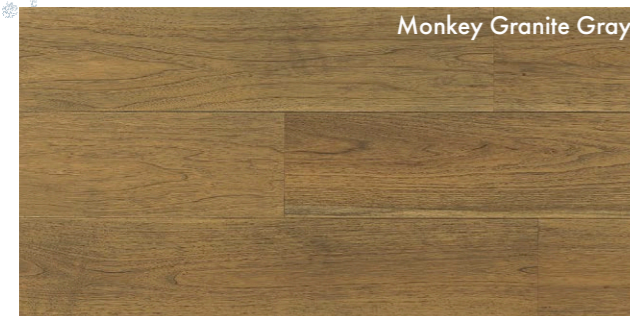

あなたの暮らしに個性で寄り添う、豊富なカラーをラインアップ。

最大の魅力である、ほっとするようなやわらかな踏み心地と

オニグルミ材が織りなす繊細な木目は、リラックス空間を演出すると同時に、

あなたが紡ぎ出す日々を、やさしく照らします。

Monkey Granite Gray

モンキーグラナイトグレー

キャラクターグレード オスモイル塗装(モンキーグラナイトグレー)

PHFL1297 ¥18,500/ケース ¥11,171/㎡