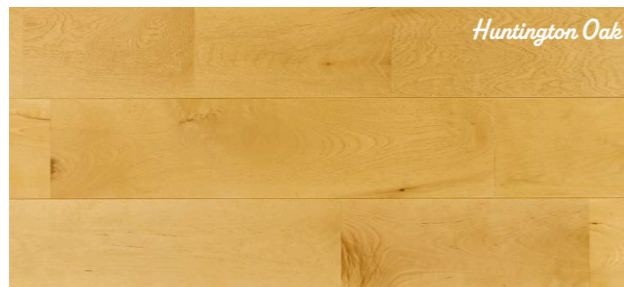

ハンティントンオーク

キャラクターグレード オスモイル塗装(ハンティントンオーク)

PHFL1070 ¥16,000/ケース ¥10,464/㎡

15×120×1,820mm ユニタイプ 7枚(1.529㎡)/ケース

※かすり、若干の小節・色差があります。※サネ部分も着色塗装を施しています。
※塗料の品番は#1241です。
※名古屋ショールームに展示しています。