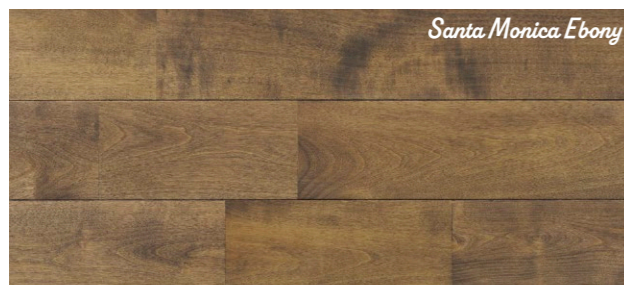

ここから、心にふれる床との出会いへ。

世界中のフローリングから選び抜いてきた

プレイリーホームズがつづる、

特別な旅へのお誘いです。

カリフォルニア・カルチャーあふれる空間へ。
無邪気な大人の「遊び心」。

1st. West Coast Birch

ウエストコーストバーチ

白いキャンパスのように美しいバーチ(カバ)をマテリアルに、
5種類のカラーリングを揃えたシリーズ「ウエストコーストバーチ」。
西海岸のサーファーの聖地からインスパイアされた、
どれを選んでも「様」になる絶妙な配色が勢揃いしています。
お気に入りの家具や、こだわりの装飾を思い思いに取り入れて、
遊び心あふれる、あなただけの空間を作り上げてみては。