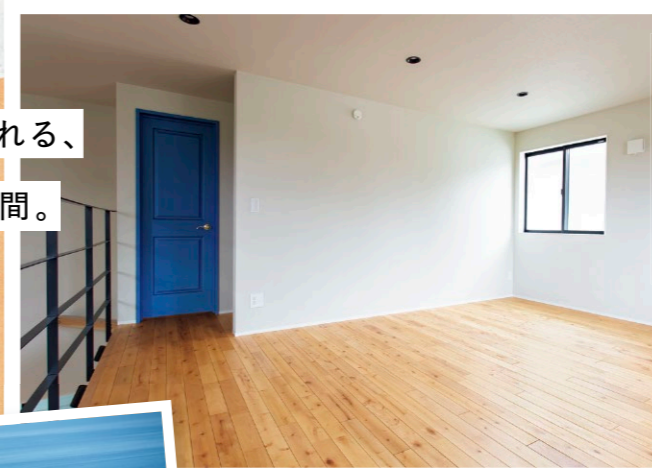

ぬくもりあふれる、
ナチュラル空間。