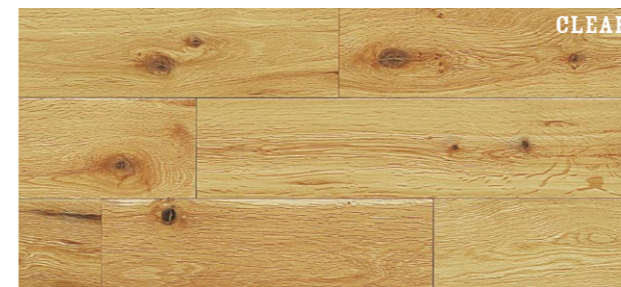

BROOKLYN WHITE

ブルックリンホワイト

ラステックグレード オスモオイル塗装(ブルックリンホワイト)

PHFL0703 ¥21,000/ケース ¥13,889/㎡

15×120×乱尺(mm) 1.512㎡/ケース

※長さ400~1,200mmの組み合わせで入ります。※節・色差(白太など)・入り皮・髓心・パテ補修があります。※サネ部分も着色塗装を施しています。※塗料の品番は#3188です。※名古屋ショールームに展示しています。