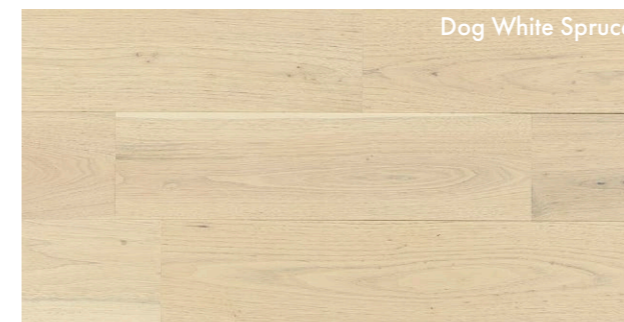

Clear

Dog White Spruce

ドッグホワイトスプルース

キャラクターグレード オスモイル塗装(ドッグホワイトスプルース)

PHFL1298 ¥18,500/ケース ¥11,171/㎡

15×130×1,820mm ユニタイプ 7枚(1.656㎡)/ケース

※色差(白太など)・かすり、若干の節・髓心、まれに入り皮・バテ補修があります。
※塗料の品番は#3111です。
※名古屋ショールームに展示しています。