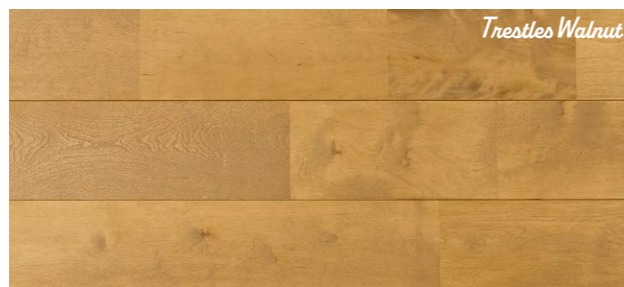

Huntington Oak

トラッセルズウォルナット

キャラクターグレード オスモイル塗装(トラッセルズウォルナット)

PHFL1073 ¥16,000/ケース ¥10,464/㎡

15×120×1,820mm ユニタイプ 7枚(1.529㎡)/ケース

※かすり、若干の小節・色差があります。※サネ部分も着色塗装を施しています。
※塗料の品番は#1261です。
※名古屋ショールームに展示しています。