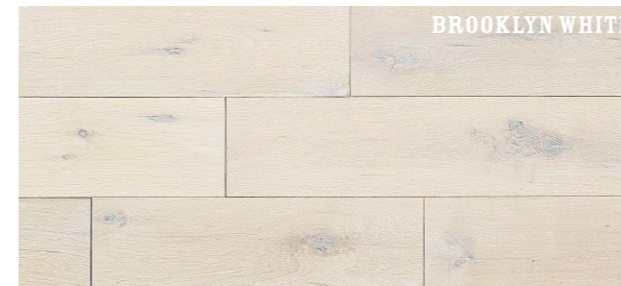

STATEN SILK GRAY

スタテンシルクグレー

ラステックグレード オスモオイル塗装(スタテンシルクグレー)

PHFL1163 ¥21,000/ケース ¥13,889/㎡

15×120×乱尺(mm) 1.512㎡/ケース

※長さ400~1,200mmの組み合わせで入ります。※節・色差(白太など)・入り皮・髓心・パテ補修があります。※サネ部分も着色塗装を施しています。※塗料の品番は#3119です。※名古屋ショールームに展示しています。