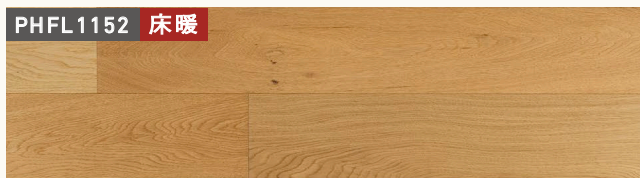

LINE UP

UVオイル塗装 (クリア)