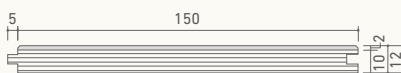

## LINE UP

UVオイル塗装 (クリア)

TSVコート塗装 (クリア)

19,000円/ケース (11,614円/㎡)

幅150mm | 12×150×1,818/1,212/909/606mm 1.636㎡/ケース

※床暖房対応商品です。 ※1ケース(6段)につき、長さ1,818mmが4-6枚、残りは1,212、909、606mmのいずれかの組み合わせで入ります。組み合わせはケースにより異なるため、乱張りをおすすめします。 ※色差(白太など)、若干の節・バテ補修があります。