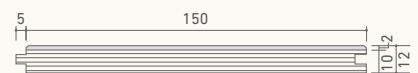

20,000円/ケース (12,225円/㎡)

幅150mm | 12×150×1,818/909mm 1.636㎡/ケース

※床暖房対応商品です。 ※抗ウイルス性能があり、重歩行と滑り防止に対応した特殊なウレタン塗装を施しています。 ※1ケース(6段)につき、長さ1,818mmが4-6枚、残りは909と909mmの組み合わせで入ります。組み合わせはケースにより異なるため、乱張りをおすすめします。 ※色差(白太など)、若干の節・バテ補修があります。